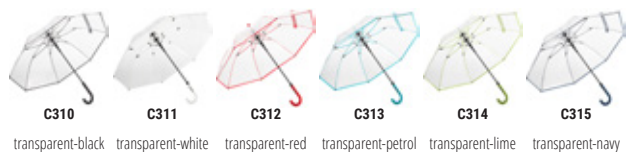

1 24
ø 105 cm

FA1193 AC regular umbrella FARE®-Nature 100% poliestere pongee. Ombrello con funzione di apertura e chiusura automatica, dotato di proprietà windproof, stecche in fibra di vetro flessibili, possibilità di stampa nella parte interna. Diametro: 105 cm. Lunghezza da chiuso 87 cm. 8 pannelli.

340.0 g
1 48
ø 100 cm

FA1104 AC regular umbrella Copertura: 100% poliestere, manico: plastica, asta: acciaio. Ombrello dotato di funzione automatica di apertura e chiusura, sistema windproof per una maggiore flessibilità del telaio, manico arrotondato, pratica chiusura in velcro. Diametro: 100 cm, lunghezza d chiuso: 83 cm, 8 pannelli.

495 g
1 24
ø 109 cm

FA7719 Regular umbrella FARE®-Contrary Copertura: 100% poliestere, manico: plastica, asta: acciaio. Ombrello con meccanismo di apertura inverso, bacchette in fibra di vetro flessibili, tessuto doppio traspirante, bordino: catarifrangente, manico nero soft-touch. Diametro: 109 cm, lunghezza da chiuso: 78 cm, 8 pannelli.

493 g
1 24
ø 105 cm

FA7112 AC regular umbrella FARE®-Pure Copertura: 100% poliestere, manico: plastica, asta: acciaio galvanizzato. Ombrello trasparente con dettagli colorati, apertura automatica, sistema Windproof, stecche in fibra di vetro flessibili, elementi di design abbinati nel colore, manico a uncino soft-touch. Diametro: 105 cm, lunghezza da chiuso: 87 cm, 8 pannelli.