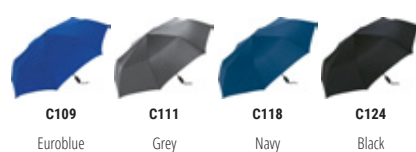

C109 Euroblue C111 Grey C118 Navy C124 Black