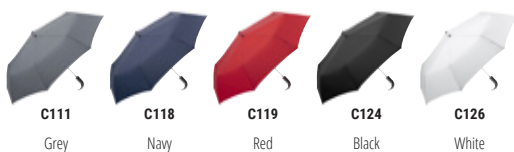

C124
 Black

394 g
 2 12
 ø 104 cm

FA5639 AOC Oversize Mini Umbrella FARE®-Seam Copertura: 100% poliestere pongee, manico: plastica, asta: acciaio. Ombrello con meccanismo automatico di apertura/chiusura, sistema antivento per la massima flessibilità del telaio in caso di temporali, pannelli con strisce di colore contrastante, manico opaco/lucido con pulsante integrato e cinturino colorato, opzione di etichettatura promozionale. Diametro: 104 cm, lunghezza da chiuso: 31,80 cm, 8 pannelli.

C209 Black-Yellow C219 Black-Euroblue C240 Black-Red C244 Black-Orange C327 Black-Lime C407 black-blue C408 black-light grey

466 g
 2 12
 ø 117 cm

FA5899 AOC Golf Mini Umbrella FARE®- 4-Two Copertura: 100% poliestere pongee, manico: plastica, asta: acciaio. Ombrello con meccanismo automatico di apertura/chiusura, sistema antivento per la massima flessibilità del telaio in caso di tempesta, costruzione doppia del telaio, asta in acciaio cromato con punte in metallo nero, impugnatura morbida con pulsante integrato. Dimensioni: 117 x 92 cm, lunghezza da chiuso: 33 cm, 8 pannelli.