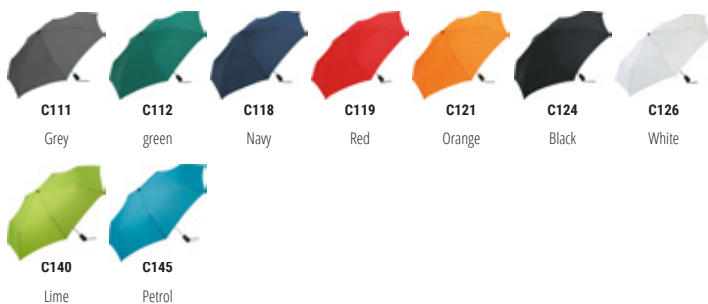

1 48
ø 98 cm

FA5470 AOC mini umbrella RainLite Trimagic Copertura: 100% poliestere, manico: plastica, asta: acciaio. Ombrello dotato di doppia funzione automatica per aprire e chiudere rapidamente, Windproof con stecche Fibertec, fodera autopulente grazie al rivestimento in tessuto DuPont™Teflon, manico soft-touch, pratica custodia con cordicella elastica. Diametro: 97 cm, lunghezza da chiuso: 28 cm, 7 pannelli.