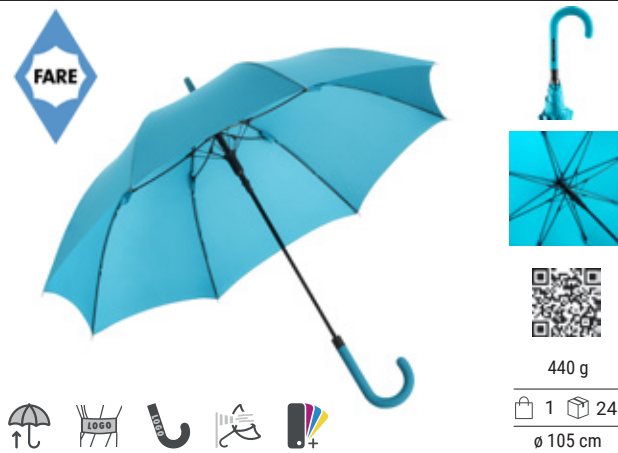

FA1115 Regular umbrella FARE®-Fashion AC Copertura: 100% poliestere, manico: plastica, asta: acciaio galvanizzato. Ombrello dotato di funzione automatica per aprire rapidamente, stecche in fibra di vetro flessibili, sistema Windproof, manico e top soft abbinati nel colore alla fodera, manico con pulsante di azionamento piatto. Diametro: 105 cm, lunghezza da chiuso: 86 cm, 8 pannelli.