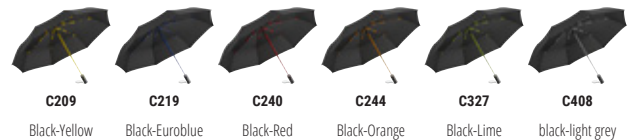

C209 Black-Yellow
C219 Black-Euroblue
C240 Black-Red
C244 Black-Orange
C327 Black-Lime
C408 black-light grey