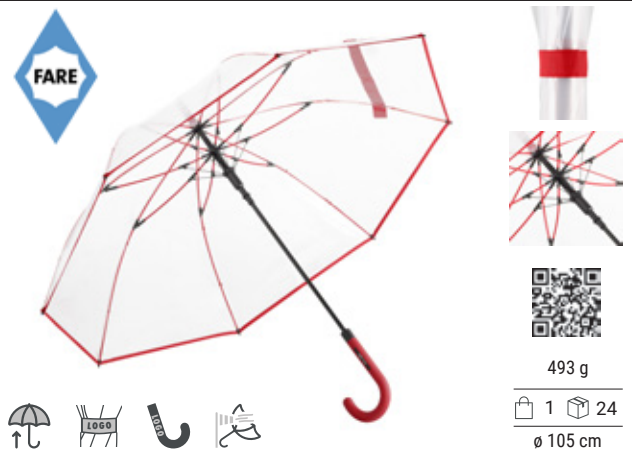

493 g
1 24
ø 105 cm

FA7112 AC regular umbrella FARE®-Pure Copertura: 100% poliestere, manico: plastica, asta: acciaio galvanizzato. Ombrello trasparente con dettagli colorati, apertura automatica, sistema Windproof, stecche in fibra di vetro flessibili, elementi di design abbinati nel colore, manico a uncino soft-touch. Diametro: 105 cm, lunghezza da chiuso: 87 cm, 8 pannelli.